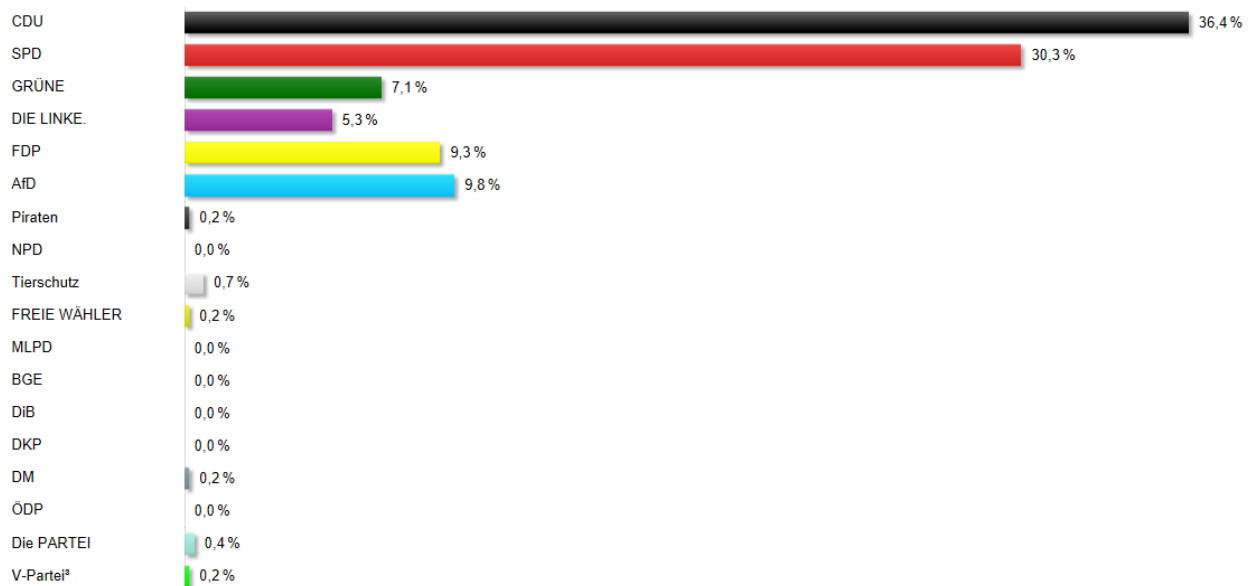

BT-Wahl 2017 Zweitstimmen

129 Uelzen FGH Holdenstedt (360025.29)

(Landkreis Uelzen, Hansestadt Uelzen, Wahlkreis 44 Celle-Uelzen)

Schule Holdenstedt - oberes Dorf und Neubaugebiet

Celle / Uelzen

BT-Wahl 2017 Erststimmen

121 Uelzen Schule Holdenstedt (360025.21)

(Landkreis Uelzen, Hansestadt Uelzen, Wahlkreis 44 Celle-Uelzen)

BT-Wahl 2017 Zweitstimmen

121 Uelzen Schule Holdenstedt (360025.21)

(Landkreis Uelzen, Hansestadt Uelzen, Wahlkreis 44 Celle-Uelzen)

Klein Süstedt

Celle / Uelzen

BT-Wahl 2017 Erststimmen

123 Uelzen GemH Kl. Süstedt (360025.23)

(Landkreis Uelzen, Hansestadt Uelzen, Wahlkreis 44 Celle-Uelzen)

BT-Wahl 2017 Zweitstimmen

123 Uelzen GemH Kl. Süstedt (360025.23)