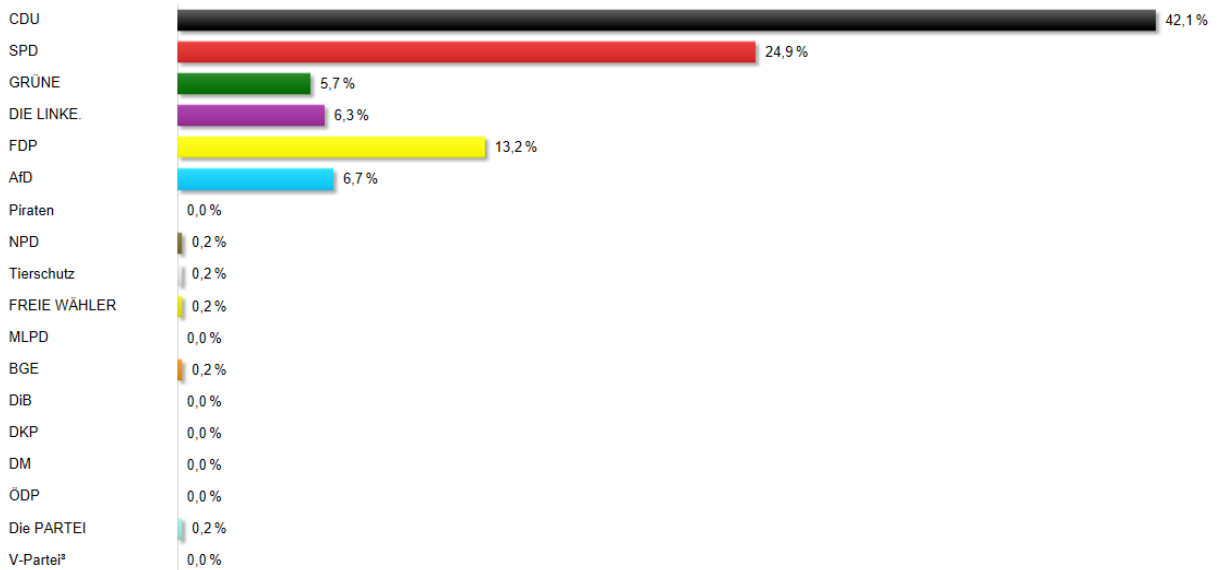

Holdenstedt (FFW-Gerätehaus = altes Dorf, unteres Dorf und Borne)

Celle / Uelzen

BT-Wahl 2017 Erststimmen

129 Uelzen FGH Holdenstedt (360025.29)

(Landkreis Uelzen, Hansestadt Uelzen, Wahlkreis 44 Celle-Uelzen)

BT-Wahl 2017 Zweitstimmen

129 Uelzen FGH Holdenstedt (360025.29)

(Landkreis Uelzen, Hansestadt Uelzen, Wahlkreis 44 Celle-Uelzen)

Schule Holdenstedt - oberes Dorf und Neubaugebiet

Celle / Uelzen

BT-Wahl 2017 Erststimmen