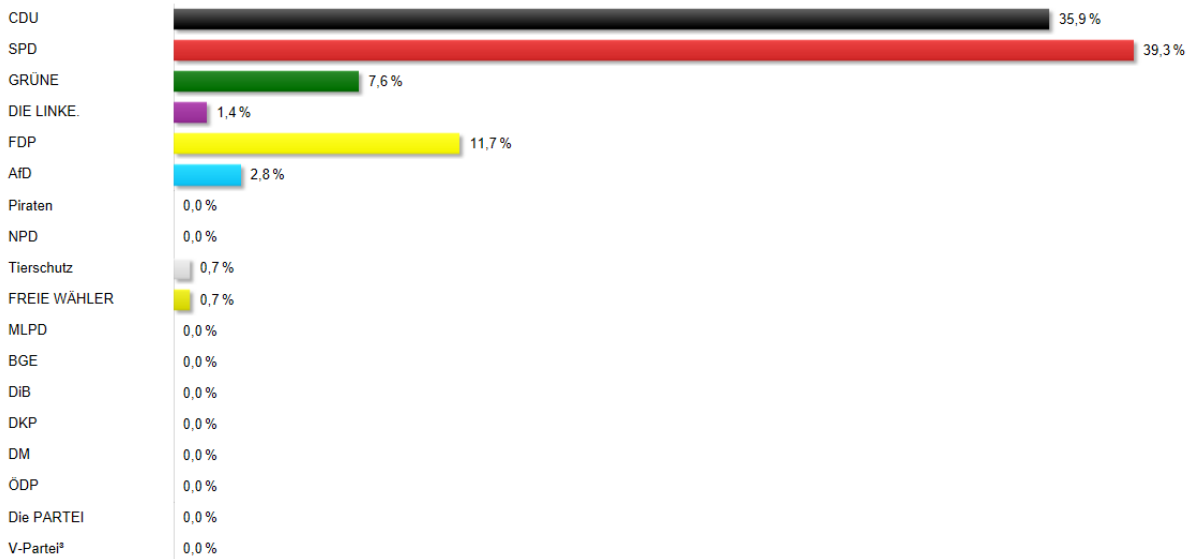

Klein Süstedt

Celle / Uelzen

BT-Wahl 2017 Erststimmen

123 Uelzen GemH Kl. Süstedt (360025.23)

(Landkreis Uelzen, Hansestadt Uelzen, Wahlkreis 44 Celle-Uelzen)

BT-Wahl 2017 Zweitstimmen

123 Uelzen GemH Kl. Süstedt (360025.23)

(Landkreis Uelzen, Hansestadt Uelzen, Wahlkreis 44 Celle-Uelzen)

Die FDP-Wähler haben mit Ihrer Erststimme Henning Otte unterstützt. Ansonsten gibt es scheinbar eine feste Wählerschaft, um die 40%, die SPD wählen.