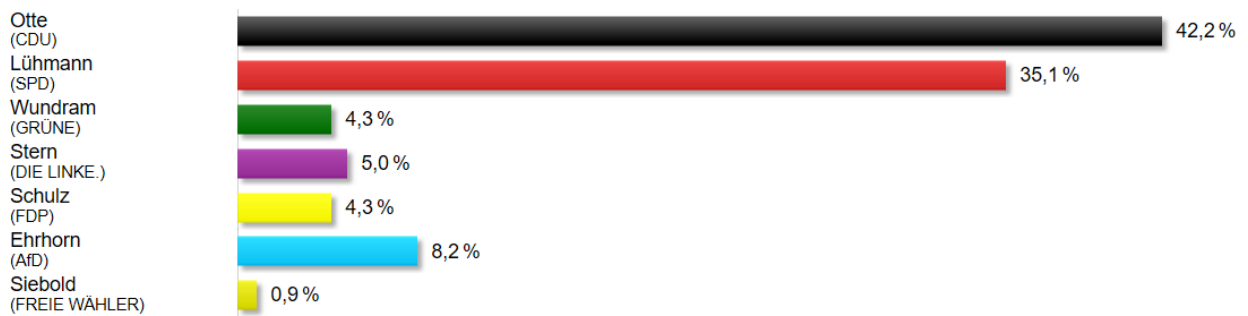

BT-Wahl 2017 Zweitstimmen

129 Uelzen FGH Holdenstedt (360025.29)

(Landkreis Uelzen, Hansestadt Uelzen, Wahlkreis 44 Celle-Uelzen)

Schule Holdenstedt - oberes Dorf und Neubaugebiet

Celle / Uelzen

BT-Wahl 2017 Erststimmen

121 Uelzen Schule Holdenstedt (360025.21)

(Landkreis Uelzen, Hansestadt Uelzen, Wahlkreis 44 Celle-Uelzen)

BT-Wahl 2017 Zweitstimmen

121 Uelzen Schule Holdenstedt (360025.21)

(Landkreis Uelzen, Hansestadt Uelzen, Wahlkreis 44 Celle-Uelzen)