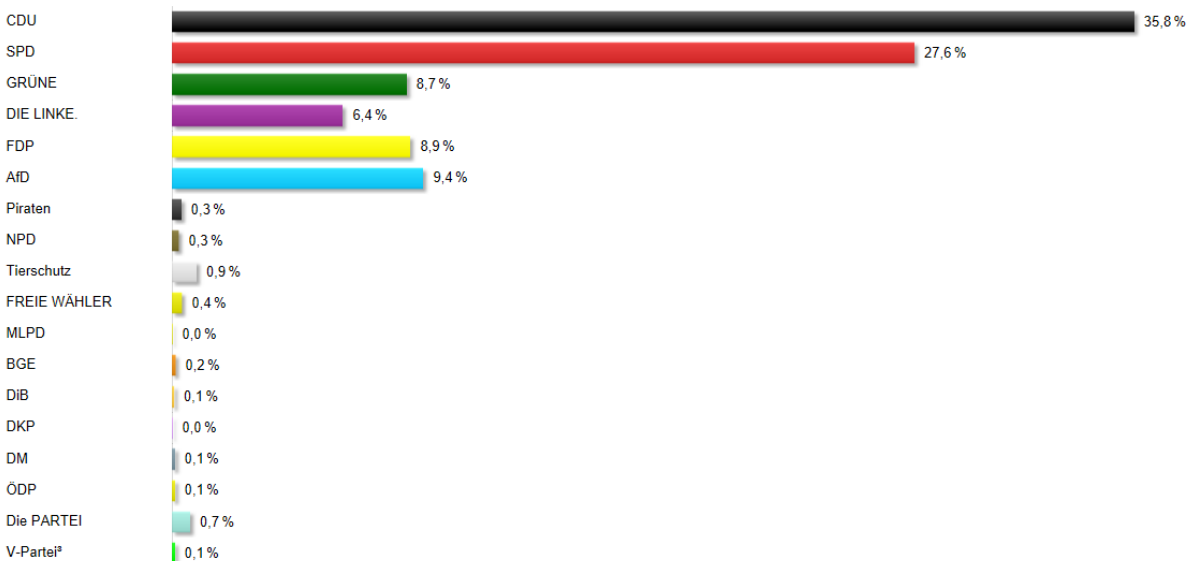

Landkreis Uelzen

Celle / Uelzen

BT-Wahl 2017 Erststimmen

Landkreis Uelzen
Vorläufiges Gesamtergebnis (156 Wahlbezirke)

BT-Wahl 2017 Zweitstimmen

Landkreis Uelzen
Vorläufiges Gesamtergebnis (156 Wahlbezirke)

Stadt Uelzen

Celle / Uelzen

BT-Wahl 2017 Erststimmen

 **Hansestadt Uelzen**
Vorläufiges Gesamtergebnis (34 Wahlbezirke)

BT-Wahl 2017 Zweitstimmen

 **Hansestadt Uelzen**
Vorläufiges Gesamtergebnis (34 Wahlbezirke)