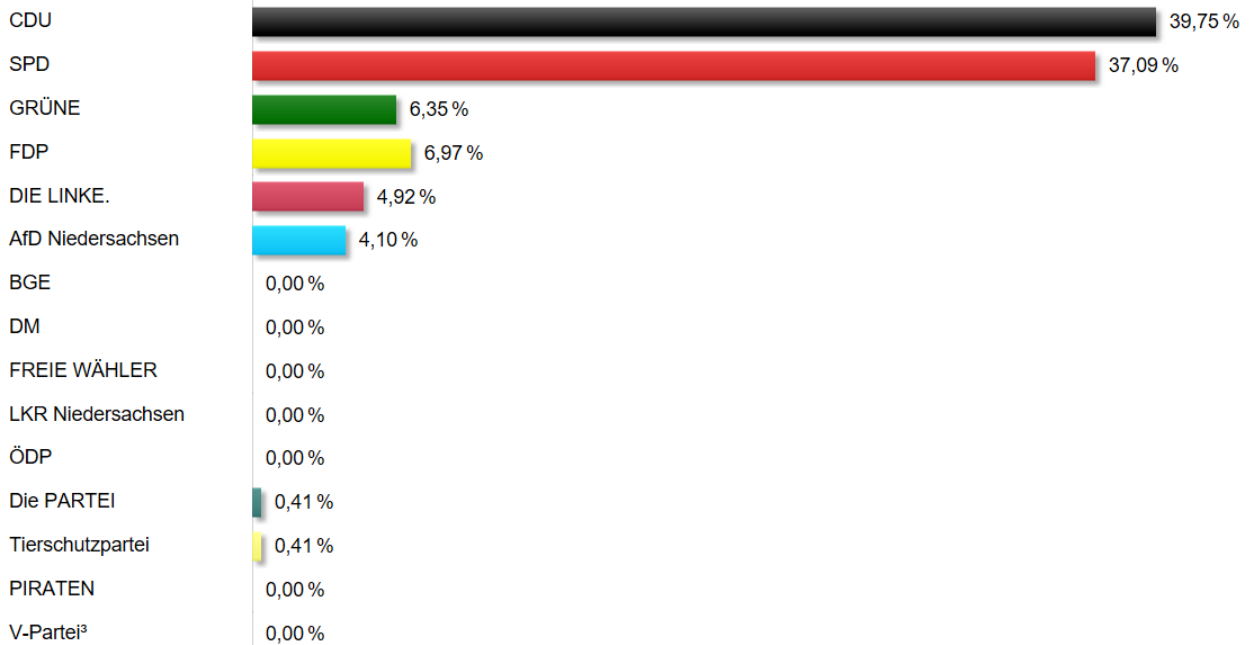

Landtagswahl 17 | Zweitstimmen

Uelzen Feuerwehrgerätehaus Holdenstedt (360.360025.29)