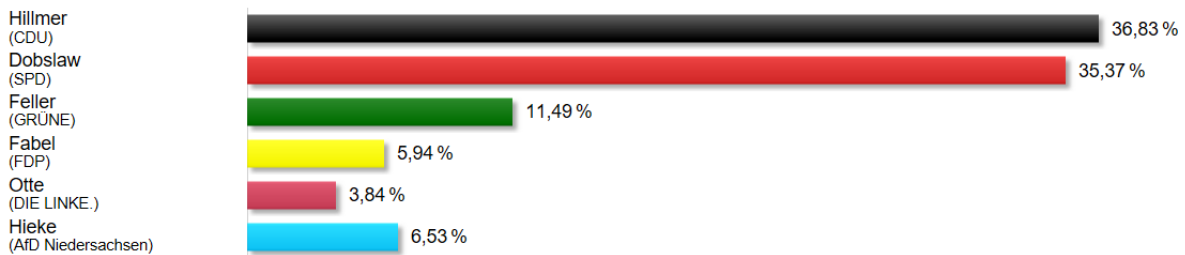

Landtagsergebnis 2017 - vorläufiges Ergebnis um 21:00 Uhr

Hillmer mit knapper Mehrheit wieder gewählt!

Landkreis Uelzen

Landtagswahl 17 I Erststimmen

Landkreis Uelzen

Vorläufiges Endergebnis (165 Wahlbezirke)

	Anzahl	Anteil
Wahlberechtigte	83.226	
Wähler/innen	53.381	
Gültige Stimmen	52.982	
Hillmer (CDU)	19.511	36,83 %
Dobslaw (SPD)	18.742	35,37 %
Feller (GRÜNE)	6.090	11,49 %
Fabel (FDP)	3.145	5,94 %
Otte (DIE LINKE.)	2.034	3,84 %
Hieke (AfD Niedersachsen)	3.460	6,53 %

Bei den Zweitstimmen wurde die CDU abgestraft!!!! Kein guter Tag für die bürgerliche Mitte

Landtagswahl 17 I Zweitstimmen

Landkreis Uelzen

Vorläufiges Endergebnis (165 Wahlbezirke)

Landkreis Uelzen

Landtagswahl 17 | Erststimmen