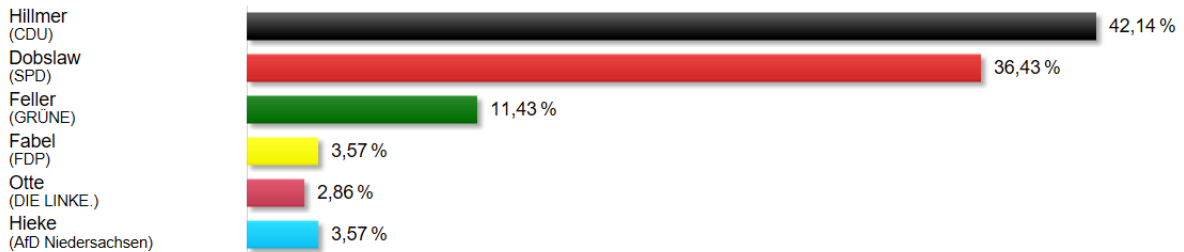

Landtagswahl 17 | Zweitstimmen

 Uelzen Schule Holdenstedt (360.360025.21)

**In Klein Süstedt haben die Wähler der FDP den CDU-Kandidaten unterstützt.
Die Grünen haben mit ihrer Zweitstimme lieber die SPD gewählt.**

Landkreis Uelzen

Landtagswahl 17 I Erststimmen

 **Uelzen Gemeindehaus Kl.Süstedt (360.360025.23)**

	Anzahl	Anteil
Wahlberechtigte	236	
Wähler/innen	142	
Gültige Stimmen	140	
Hillmer (CDU)	59	42,14 %
Dobslaw (SPD)	51	36,43 %
Feller (GRÜNE)	16	11,43 %
Fabel (FDP)	5	3,57 %
Otte (DIE LINKE.)	4	2,86 %
Hieke (AfD Niedersachsen)	5	3,57 %