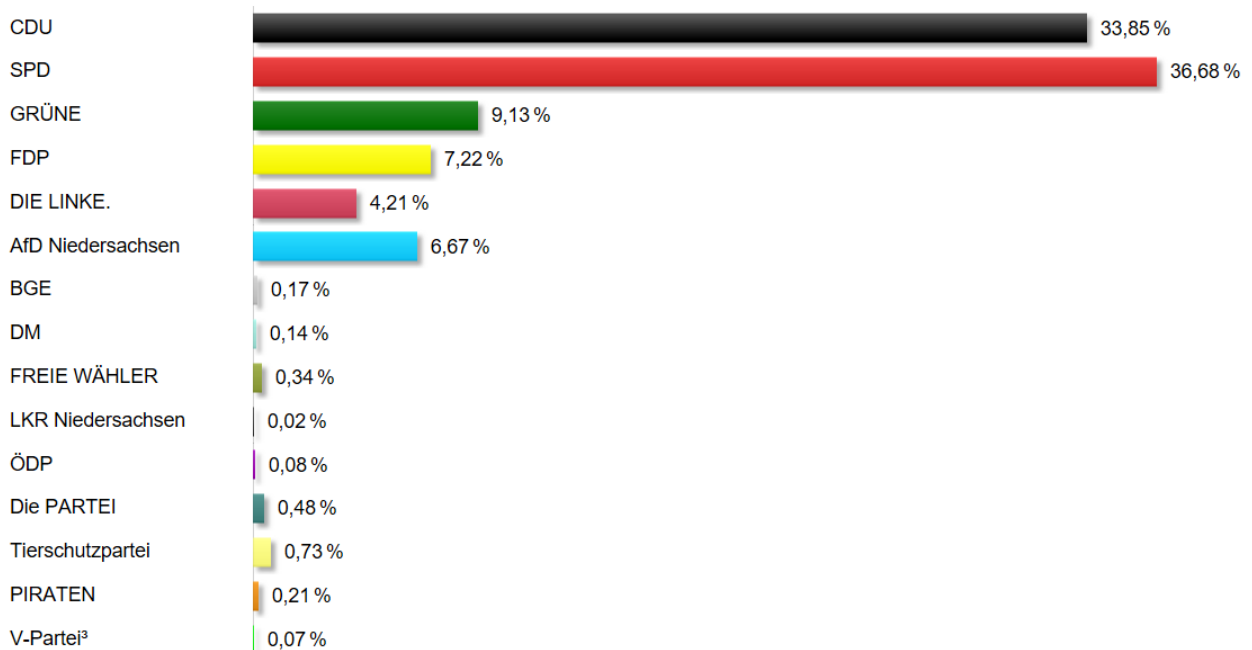

Landtagsergebnis 2017 - vorläufiges Ergebnis um 21:00 Uhr

Hillmer mit knapper Mehrheit wieder gewählt!

Landkreis Uelzen

Landtagswahl 17 I Erststimmen

Landkreis Uelzen

Vorläufiges Endergebnis (165 Wahlbezirke)

	Anzahl	Anteil
Wahlberechtigte	83.226	
Wähler/innen	53.381	
Gültige Stimmen	52.982	
Hillmer (CDU)	19.511	36,83 %
Dobslaw (SPD)	18.742	35,37 %
Feller (GRÜNE)	6.090	11,49 %
Fabel (FDP)	3.145	5,94 %
Otte (DIE LINKE.)	2.034	3,84 %
Hieke (AfD Niedersachsen)	3.460	6,53 %

Bei den Zweitstimmen wurde die CDU abgestraft!!!! Kein guter Tag für die bürgerliche Mitte

Landtagswahl 17 I Zweitstimmen

Landkreis Uelzen

Vorläufiges Endergebnis (165 Wahlbezirke)

Landkreis Uelzen

Landtagswahl 17 | Erststimmen