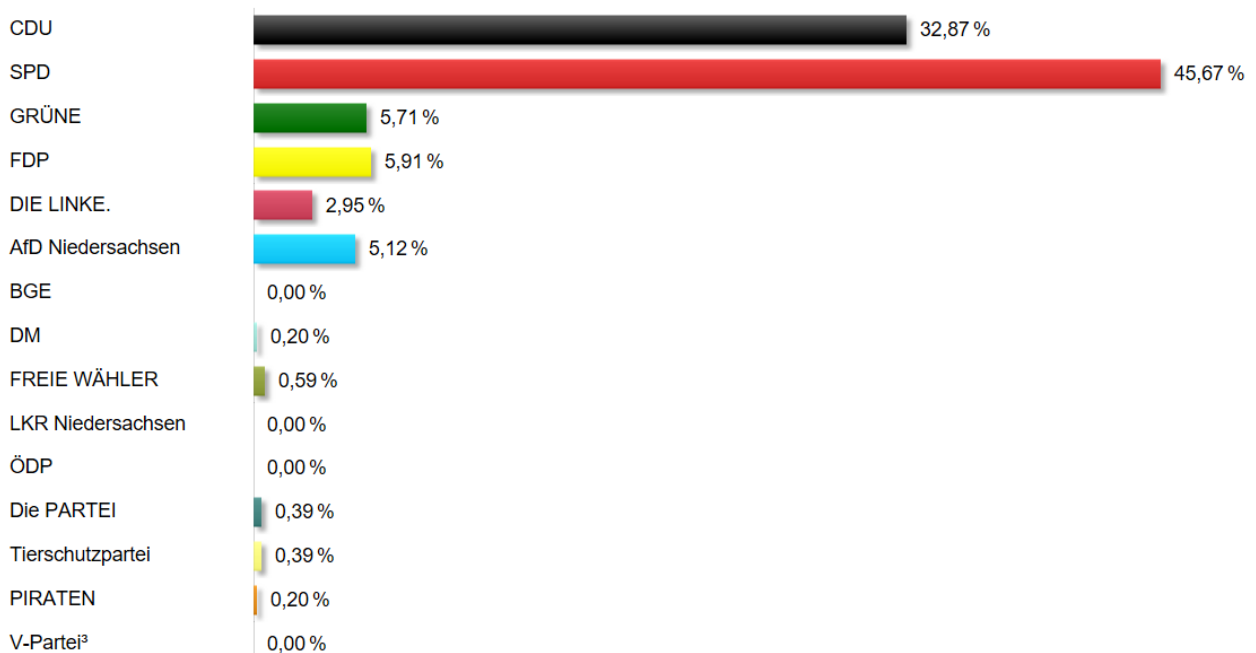

Landtagswahl 17 | Zweitstimmen

 Uelzen Feuerwehrgerätehaus Holdenstedt (360.360025.29)

Im oberen Dorf und im Neubaugebiet hat die CDU deutliche Verluste gegenüber der Bundestagswahl hinnehmen müssen.

Landkreis Uelzen

Landtagswahl 17 | Erststimmen

 Uelzen Schule Holdenstedt (360.360025.21)

	Anzahl	Anteil
Wahlberechtigte	938	
Wähler/innen	515	
Gültige Stimmen	508	
Hillmer (CDU)	189	37,20 %
Dobslaw (SPD)	225	44,29 %
Feller (GRÜNE)	32	6,30 %
Fabel (FDP)	23	4,53 %
Otte (DIE LINKE.)	13	2,56 %
Hieke (AfD Niedersachsen)	26	5,12 %

Landtagswahl 17 | Zweitstimmen

 Uelzen Schule Holdenstedt (360.360025.21)

**In Klein Süstedt haben die Wähler der FDP den CDU-Kandidaten unterstützt.
Die Grünen haben mit ihrer Zweitstimme lieber die SPD gewählt.**